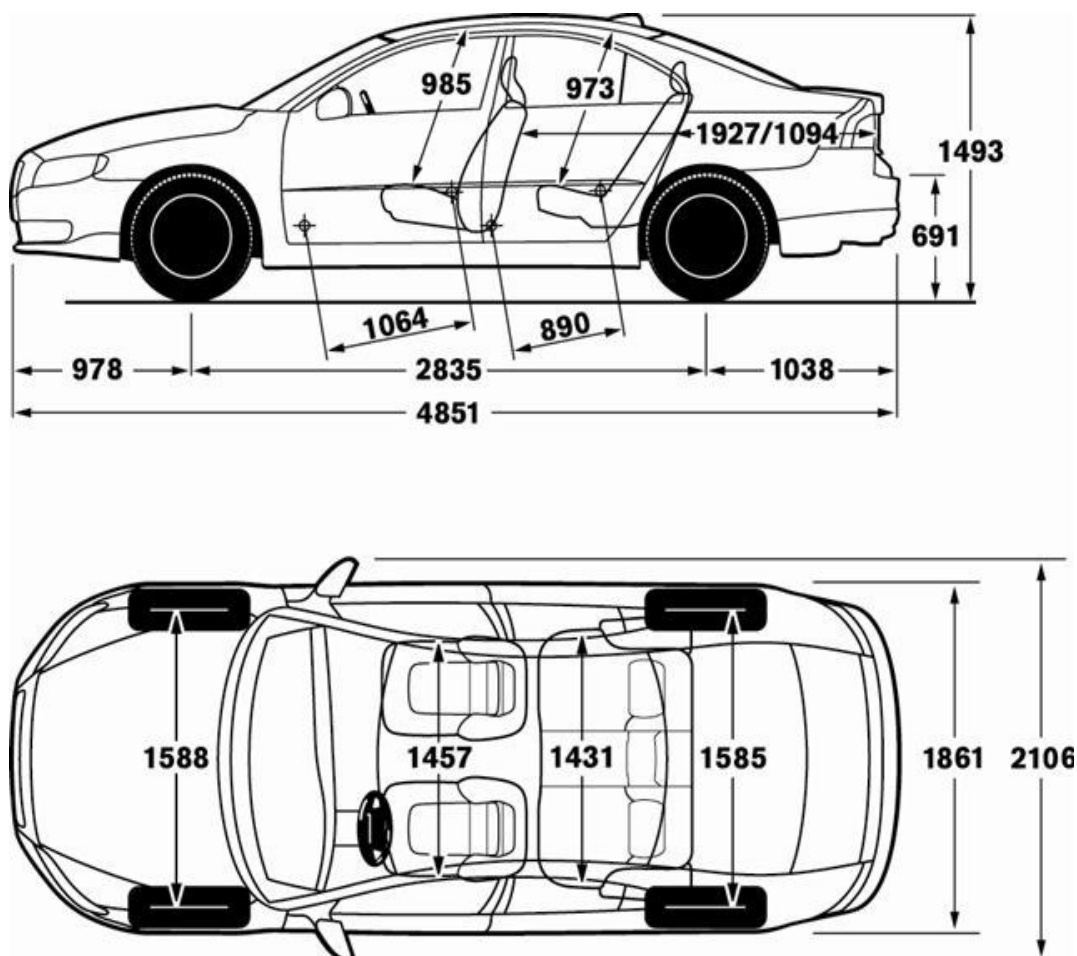

Motore	Cilindrata cc	Potenza max kW / cv / cv.f.	Coppia Max Nm / g/min	Trasmissione	Consumi Urb./Ex. Urb./Comb. (l/100 km)	CO2 (g/km)
Flexi-Fuel	2.0 Flexi-Fuel	1999	107 / 145 / 20	190 / 4500	Man [5]	11,4 / 6,5 / 8,3	199
	2.5 T Flexi-Fuel	2521	147 / 200 / 23	300 / 1500-4500	Man [6]	13,2 / 6,8 / 9,2	219
B	T6 AUT AWD	2953	210 / 285 / 26	400 / 1500-4800	Aut [6]	16,7 / 8,0 / 11,2	267
Diesel	2.0 D	1997	100 / 136 / 20	320 / 2000	Man [6]	7,6 / 4,7 / 5,7	151
	2.4 D	2400	120 / 163 / 23	340 / 1750-2750	Man [6]	8,2 / 5,3 / 6,4	169
	D5	2400	136 / 185 / 23	400 / 2000-2750	Man [6]	8,2 / 5,3 / 6,4	169
	D5 AWD	2400	136 / 185 / 23	400 / 2000-2750	Man [6]	9,3 / 5,8 / 7,1	188