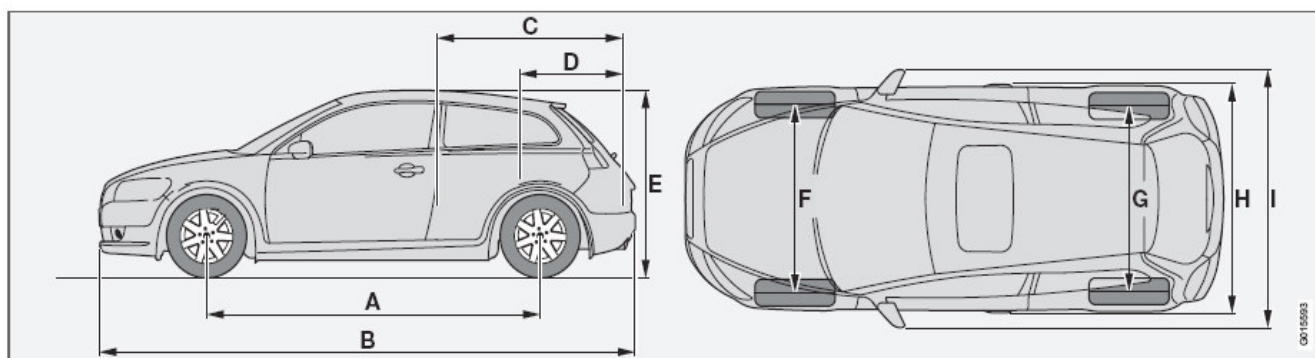

* valori relativi all'utilizzo di sola benzina

Riferimenti	Dimensioni	mm
A	Passo	2640
B	Lunghezza	4252
C	Lungh.dispon. (sedile ant.-portellone)	1486
D	Lungh.dispon. (sedile post.-portellone)	663
E	Altezza	1447
F	Carreggiata ant.	1535
G	Carreggiata post.	1531
H	Larghezza	1782
I	Larghezza con specchi	2039