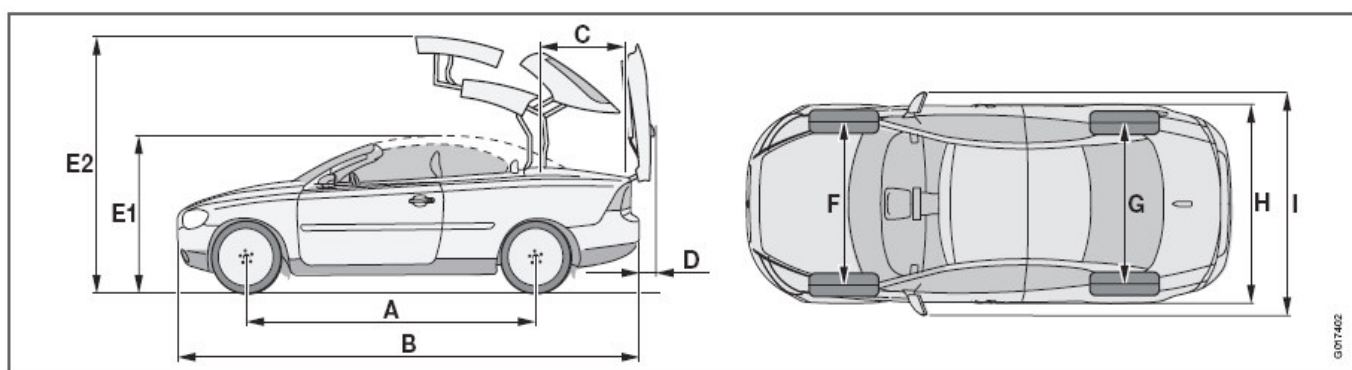

Riferimenti	Dimensioni	mm
A	Passo	2640
B	Lunghezza	4582
C	Sbalzo posteriore	850
D	Altezza cofano baule	ca 200
E1	Altezza 1	1400
E	Altezza 2	ca 2000
F	Carreggiata ant.	1550
G	Carreggiata post.	1560
H	Larghezza	1836
I	Larghezza con specchi	2025