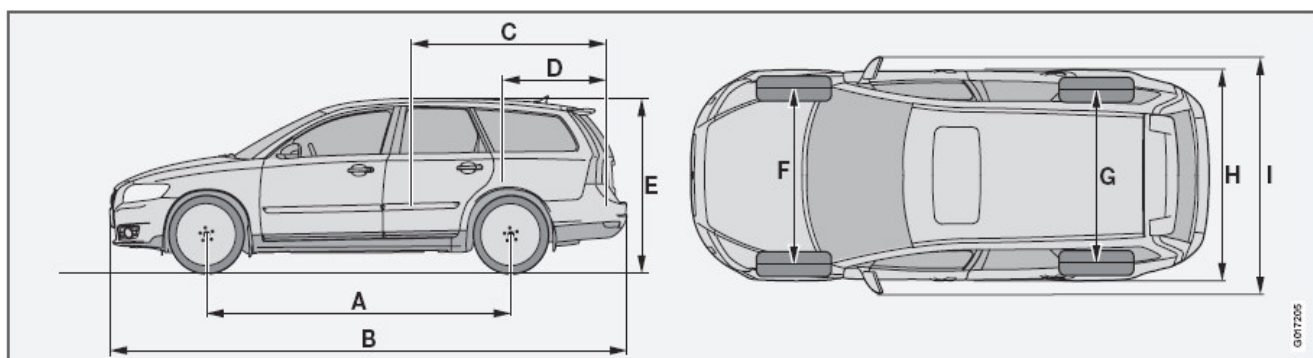

* valori relativi all'utilizzo di sola Benzina

Riferimenti	Dimensioni	mm
A	Passo	2640
B	Lunghezza	4522
C	Lungh.dispon. (sedile ant.-portellone)	1766
D	Lungh.dispon. (sedile post.-portellone)	989
E	Altezza	1457
F	Carreggiata ant.	1535
G	Carreggiata post.	1531
H	Larghezza	1770
I	Larghezza con specchi	2022