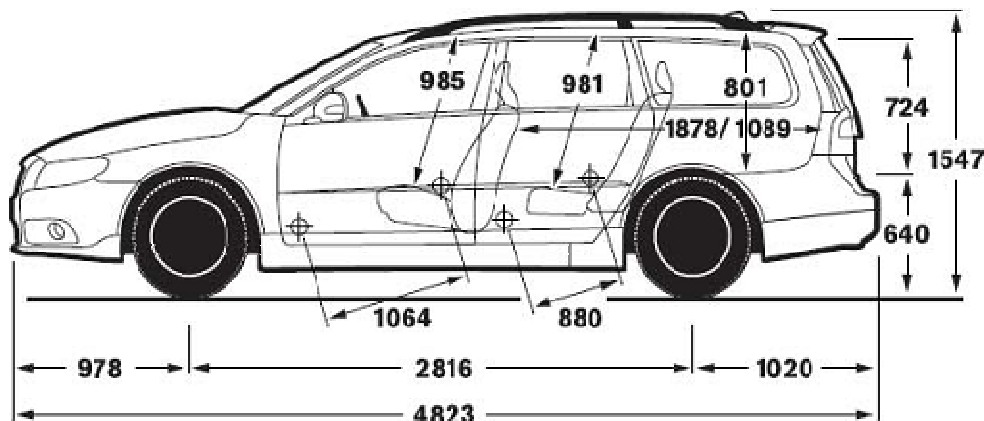

Motore	Cilindrata cc	Potenza max kW / cv / cv.f.	Coppia Max Nm / g/min	Trasmissione	Consumi Urb./Ex.Urb./Comb. (l/100 km)	CO2 (g/km)
F-F	2.0 F	1999	107 / 145 / 20	190 / 4500	Man [5]	11,7 / 6,9 / 8,6	206
	2.5 FT	2521	147 / 200 / 23	300 / 1500-4500	Man [6]	13,3 / 7,2 / 9,4	224
B	T6 AUT AWD	2953	210 / 285 / 26	400 / 1500-4800	Aut [6]	16,7 / 8,1 / 11,3	270
Diesel	2.0 D	1997	100 / 136 / 20	320 / 2000	Man [6]	7,5 / 5,0 / 5,9	157
	2.4 D	2400	120 / 163 / 23	340 / 1750-2750	Man [6]	8,6 / 5,7 / 6,7	178
	D5	2400	136 / 185 / 23	400 / 2000-2750	Man [6]	8,6 / 5,7 / 6,7	178
	D5 AWD	2400	136 / 185 / 23	400 / 2000-2750	Man [6]	9,5 / 6,1 / 7,3	194