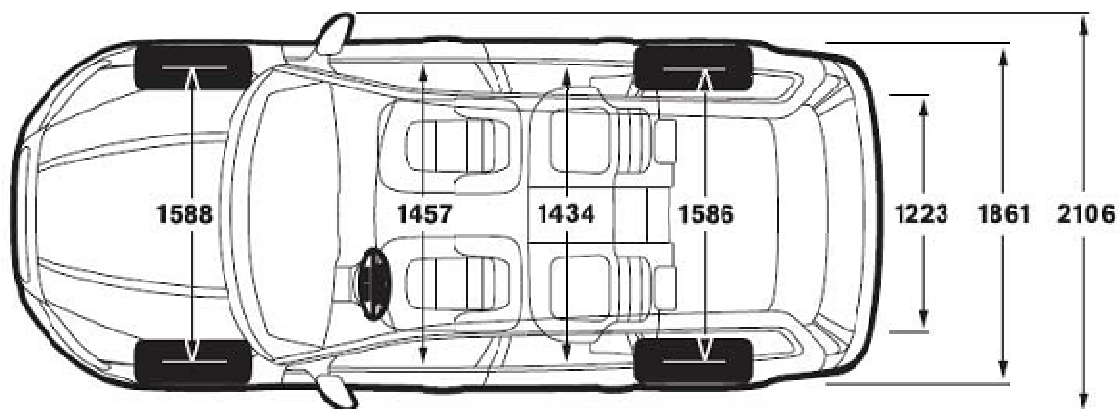

Motore	Cilindrata cc	Potenza max kW / cv / cv.f.	Coppia Max Nm / g/min	Trasmissione	Consumi Urb./Ex.Urb./Comb. (l/100 km)	CO2 (g/km)
F-F	2.0 F	1999	107 / 145 / 20	190 / 4500	Man [5]	11,7 / 6,9 / 8,6	206
	2.5 FT	2521	147 / 200 / 23	300 / 1500-4500	Man [6]	13,3 / 7,2 / 9,4	224
B	T6 AUT AWD	2953	210 / 285 / 26	400 / 1500-4800	Aut [6]	16,7 / 8,1 / 11,3	270
Diesel	2.0 D	1997	100 / 136 / 20	320 / 2000	Man [6]	7,5 / 5,0 / 5,9	157
	2.4 D	2400	120 / 163 / 23	340 / 1750-2750	Man [6]	8,6 / 5,7 / 6,7	178
	D5	2400	136 / 185 / 23	400 / 2000-2750	Man [6]	8,6 / 5,7 / 6,7	178
	D5 AWD	2400	136 / 185 / 23	400 / 2000-2750	Man [6]	9,5 / 6,1 / 7,3	194