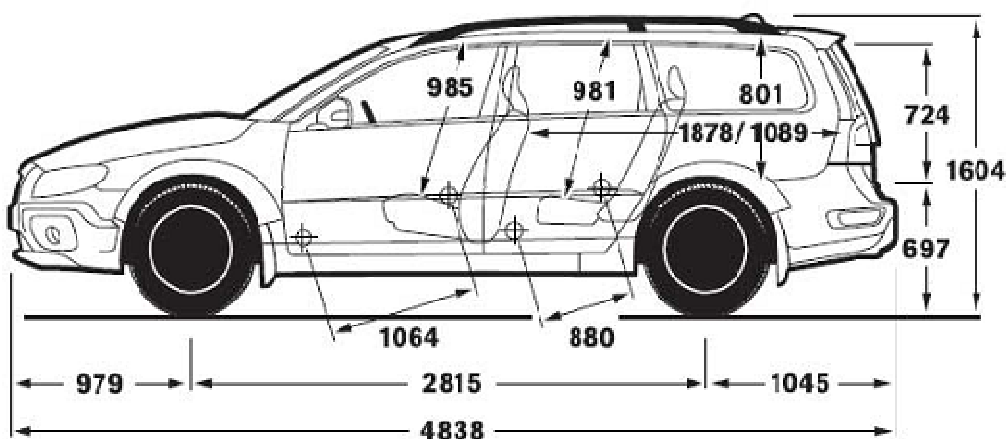

Motore	Cilindrata cc	Potenza max kW / cv / cv.fisc.	Coppia Max Nm / g/min	Trasmissione	Consumi Urb./Ex.Urb./Comb. (l/100 km)	CO2 (g/km)
B	T6 AUT	2953	210 / 285 / 26	400 / 1500-4800	Aut [6]	17,2 / 8,5 / 11,7	279
D	D5	2400	136 / 185 / 23	400 / 2000-2750	Man [6]	9,6 / 6,3 / 7,5	199