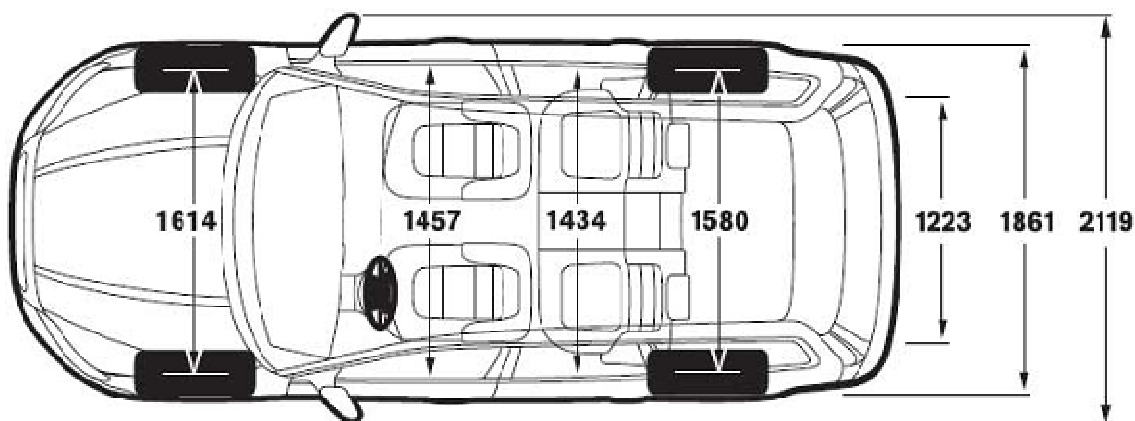

Motore	Cilindrata cc	Potenza max kW / cv / cv.fisc.	Coppia Max Nm / g/min	Trasmissione	Consumi Urb./Ex.Urb./Comb. (l/100 km)	CO2 (g/km)
B	T6 AUT	2953	210 / 285 / 26	400 / 1500-4800	Aut [6]	17,2 / 8,5 / 11,7	279
D	D5	2400	136 / 185 / 23	400 / 2000-2750	Man [6]	9,6 / 6,3 / 7,5	199